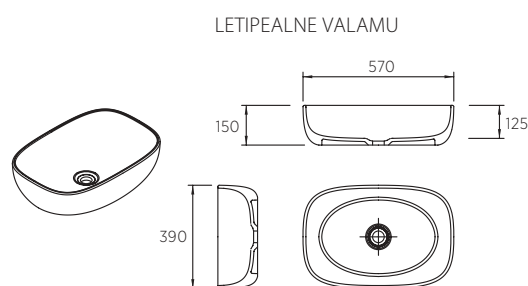

XONYX™
SolidSurface

XONYX™
SolidSurface