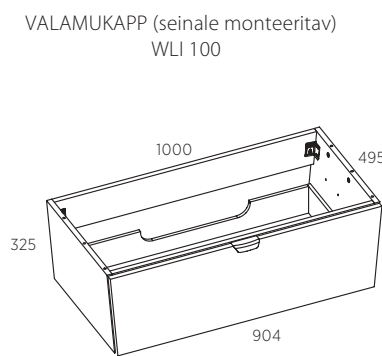

XONYX™
SolidSurface

XONYX™
SolidSurface