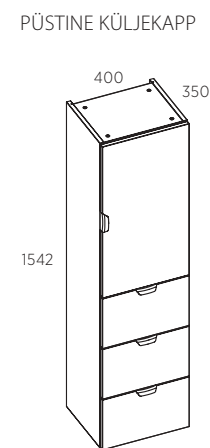

XONYX™
SolidSurface

XONYX™
SolidSurface