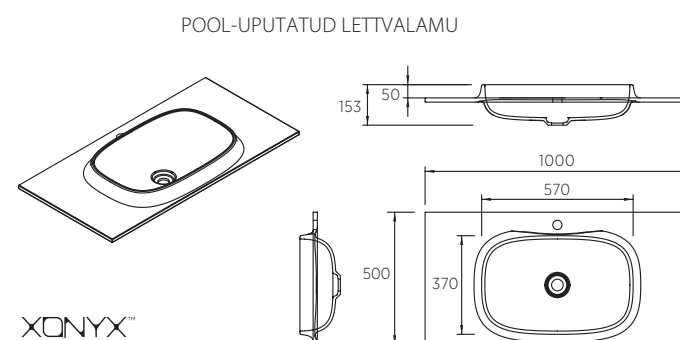

XONYX™
SolidSurface

Blum
MOVENTO

LAIUS (cm)

100

Kood*	Toote kirjeldus
Trapez 100 FHT	
VT705/1010/FHT-P	Valamukapp 2 sahtlit (100*52*50 cm), lett õlivahatatud nat. tamm, ukсед/korpus poolmatt valge värv
VT705/SUPPORT	Naturaalsest tammepuidust valamukapi jalgade komplekt
Trapez 100 WLI	
VT705/1010/WLI-O	Madal valamukapp 1 sahtel (100*35*50 cm), korpus ja sahtel lakitud naturaalne tammespoon.
Letipealne valamuga Trapez	
SS705/TRAPEZ	Xonyx letipealne valamuga valamukapile TRAPEZ 100 FHT
SS705/TRAPEZ-INT	Xonyx pooluputatud lett-valamu valamukapile Trapez 100 WLI
SS705/TRAPEZ +SS705/1010	Xonyx letipealne valamuga Trapez ja 100 cm Xonyx lett valamukapile Trapez 100 WLI
Püstine küljekapp	
VT705/2415PO	(40*154*35cm), kapi küljed/uks naturaalne tammespoon, lakitud, alumised sahtlid poolmatt valge värv
Peegli riul	
VT705/4152	Peegleriul, naturaalne tamm, õlivahatatud, 50*15*3 cm
VT705/4152 L	Sisselõikega peegleriul, naturaalne tamm, õlivahatatud, 50*15*3 cm (ümarale peegilele EC)

VIIMISTLUS:

VÄRV

VALGE POOLMATT, WM

Kapi korpus:
tammespoon

POOLMATT LAKK, ML

Valamu lett:
täispuut, tamm

ÕLI-VAHA, OW

XONYX™
SolidSurface