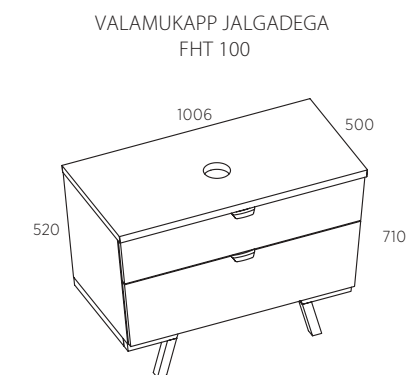

XONYX™
SolidSurface

XONYX™
SolidSurface