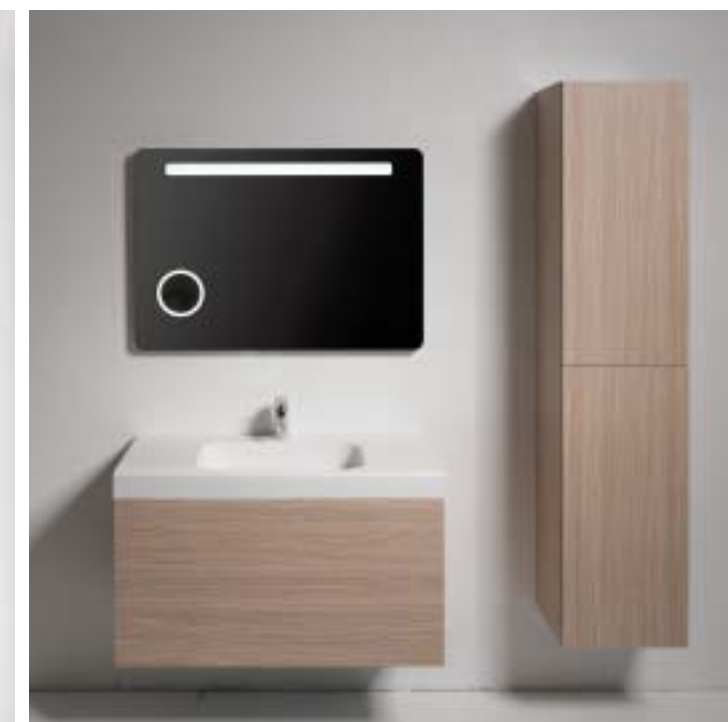

LY-SEERIA PEEGLID

LY-seeria peeglid on lisaks peegli üleval asetsevale LED valgusribale varustatud ka LED valgustatud kosmeetikapeegliga (3-kordne suurendus), AntiMist peegli soojendusega ja puutelülitiga.

- › Kvaliteetne turvakilega (peegliklaasi tagaküljel) varustatud peegel
- › Suurepärase LED taustvalgustusega peegel
- › AntiMist peegli soojendus (udueemaldus) koos on/off lülitiga
- › Taustvalgusega meigipeegel (3x suurendus)
- › Peegli klaasi paksus: 5mm
- › Peegel vastab EU ohutusnõuetele (IP44)