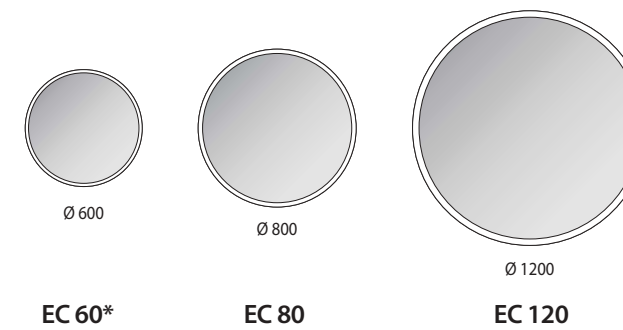

EC-SEERIA PEEGLID

EC-seeria peeglid on eksklusiivne kollektsioon ümmargustest peeglitest, mis on varustatud valgusküllase LED-valgustusega peegli äärtes, mis annavad valgust kasutajale ja ka atmosfääri loovat taustvalgust. Peeglid on varustatud ka AntiMist peegli soojendusega, DualWhite valgustusega, mis võimaldab valida külma või sooja valgustooni ning puutelülitiga.

- › Kvaliteetne turvakilega (peegliklaasi tagaküljel) varustatud peegel
- › Suurepärase LED taustvalgustusega peegel
- › AntiMist peegli soojendus (udueemaldus)
- › DualWhite värvitemperatuur (soe või külm valgus)
- › Peegli klaasi paksus: 5mm
- › Peegel vastab EU ohutusnõuetele (IP44)

* EC60 - ainult külm valgus, puudub peegli soojendus.