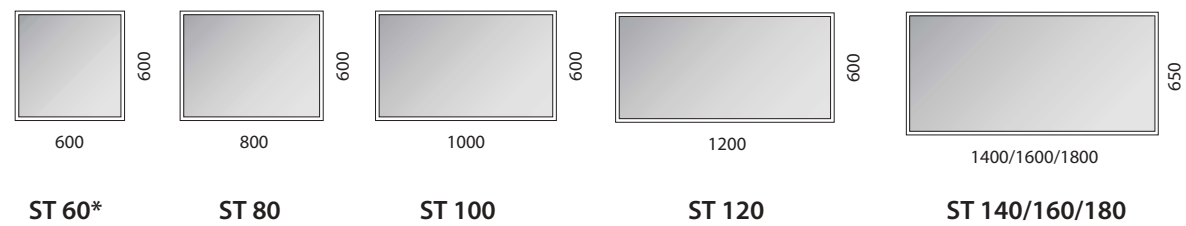

ST-SEERIA PEEGLID

ST seeria on Balteco kataloogi kõige eksklusiivsem peeglite kollektsioon kõige suuremas mõõtude valikus. Kõrgevaliteedilised peeglid on varustatud valgusküllase LED-valgustusega peegli äärtes, mis annavad valgust kasutajale ja õdusat atmosfääri loovat taustvalgust. Peeglid on varustatud ka AntiMist peegli soojendusega, DualWhite valgustusega, mis võimaldab valida külma või sooja valgustooni ning puutelülitiga.

- › Kvaliteetne turvakilega (peegliklaasi tagaküljel) varustatud peegel
- › Suurepärase ümberringi LED-valgustus
- › AntiMist peegli soojendus (udueemaldus)
- › DualWhite värvitemperatuur (soe või külm valgus)
- › Suur valik erinevaid laiusi – alates 60 cm kuni 180 cm
- › Peegli klaasi paksus: 5mm
- › Peegel vastab EU ohutusnõuetele (IP44)

* ST60 - ainult külm valgus, puudub peegli soojendus.