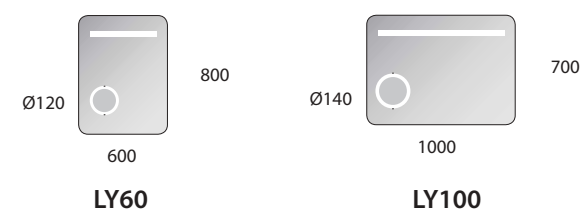

LY-SEERIA PEEGLID

LY-seeria peeglid on lisaks peegli üleval asetsevale LED valgusribale varustatud ka LED valgustatud kosmeetikapeegliga (3-kordne suurendus), AntiMist peegli soojendusega ja puutelülitiga.

- › Kvaliteetne turvakilega (peegliklaasi tagaküljel) varustatud peegel
- › Suurepärase LED taustvalgustusega peegel
- › AntiMist peegli soojendus (udueemaldus) koos on/off lülitiga
- › Taustvalgusega meigipeegel (3x suurendus)
- › Peegli klaasi paksus: 5mm
- › Peegel vastab EU ohutusnõuetele (IP44)