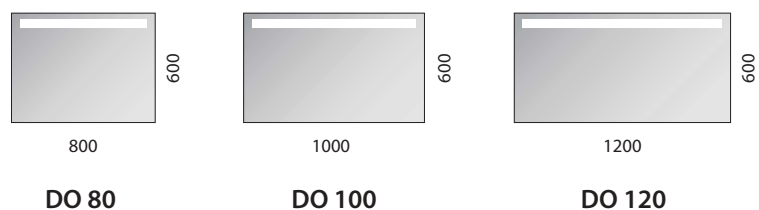

DO-SEERIA PEEGLID

Kõrgevaliteedilised DO-seeria peeglid on varustatud LED valgusribaga peegli üleval, atmosfääri loova LED taustvalgustusega, AntiMist peegli soojendusega ja puutelülitiga. Peeglite DualWhite valgustusel saab valida külma või sooja valgustooni.

- › Kvaliteetne turvakilega (peegliklaasi tagaküljel) varustatud peegel
- › Suurepärase LED taustvalgustusega peegel
- › AntiMist peegli soojendus (udueemaldus) koos on/off lülitiga
- › DualWhite värvitemperatuur (soe või külm valgus)
- › Peegli klaasi paksus: 5mm
- › Peegel vastab EU ohutusnõuetele (IP44)