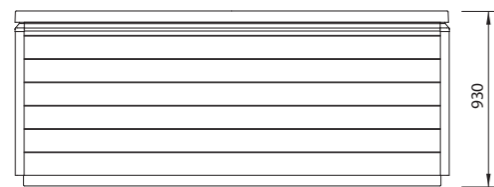

CONFERENCE *basic*

CONFERENCE BASIC

PAGRINDINĖ ĮRANGA

Gulima vieta / sėdima vieta	8
Išmatavimai (cm)	230 x 230 x 93
Aukštis su termo dangčiu (cm)	105

SIURBLIAI

Ozonatorius	įskaičiuotas
Siurblys Nr. 1, vieno greičio	–
Siurblys Nr. 2, dviejų greičių	1,9kW | 0,4kW

Dviejų kasečių filtravimo įrenginys	+
Chemijos komplektas vandens priežiūrai	+

Balboa liečiamas valdymo pultas	+
Išorinis korpuso LED apšvietimas, RGB	–
Išorinis korpuso LED apšvietimas, baltas	–
Povandeninio apšvietimo LED RGB šviestuvai	4
Taškinis LED RGB apšvietimas išdėstytas pagal vandens liniją	–
Vandens masažo purkštukai	18
Pagalvės	3

Armuotas vonios korpusas iš Liucite akrilo	+
Galvanizuoto plieno rėmas	+

Sustiprintas, perliankiamas termoizoliacinis dangtis	+
Iš natūralaus medžio arba iš kompozicinės medžiagos šoniniai uždengimai	+
Energiją taupantis poliuritaninis apšiltinimas	+
Apšiltintas PVC dugnas	+

Elektrinis pašildytuvas (kW)	1.0 - 3.0
Naudojama įtampa (V)	230/380
Galimas pajungimo būdas	3x16A | 1x32A

Vandens talpa (l)	1450
Svoris NET (kg)	400
Svoris su vandeniu (kg)	1 850
Slėgio jėga į žemės paviršių (kg/m²)	360