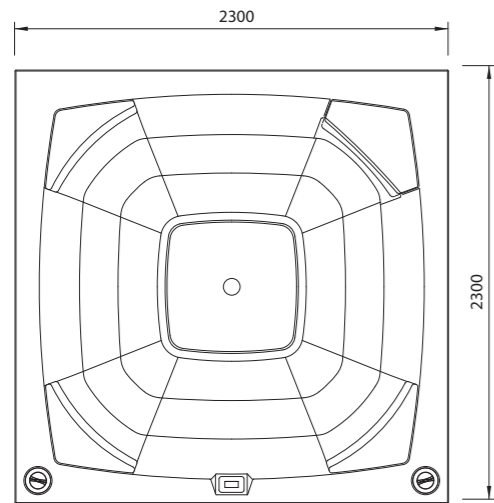

CONFERENCE *basic*

CONFERENCE BASIC

PAGRINDINĖ ĮRANGA

Gulima vieta / sėdima vieta	8
Išmatavimai (cm)	230 x 230 x 93
Aukštis su termo dangčiu (cm)	105

SIURBLIAI

Ozonatorius	įskaičiuotas
Siurblys Nr. 1, vieno greičio	–
Siurblys Nr. 2, dviejų greičių	1,9kW | 0,4kW

Dviejų kasečių filtravimo įrenginys	+
Chemijos komplektas vandens priežiūrai	+

Balboa liečiamas valdymo pultas	+
Išorinis korpuso LED apšvietimas, RGB	–
Išorinis korpuso LED apšvietimas, baltas	–
Povandeninio apšvietimo LED RGB šviestuvai	4
Taškinis LED RGB apšvietimas išdėstytas pagal vandens liniją	–
Vandens masažo purkštukai	18
Pagalvės	3

Armuotas vonios korpusas iš Liucite akrilo	+
Galvanizuoto plieno rėmas	+

Sustiprintas, perliankiamas termoizoliacinis dangtis	+
Iš natūralaus medžio arba iš kompozicinės medžiagos šoniniai uždengimai	+
Energiją taupantis poliuritaninis apšiltinimas	+
Apšiltintas PVC dugnas	+

Elektrinis pašildytuvas (kW)	1.0 - 3.0
Naudojama įtampa (V)	230/380
Galimas pajungimo būdas	3x16A | 1x32A

Vandens talpa (l)	1450
Svoris NET (kg)	400
Svoris su vandeniu (kg)	1 850
Slėgio jėga į žemės paviršių (kg/m²)	360