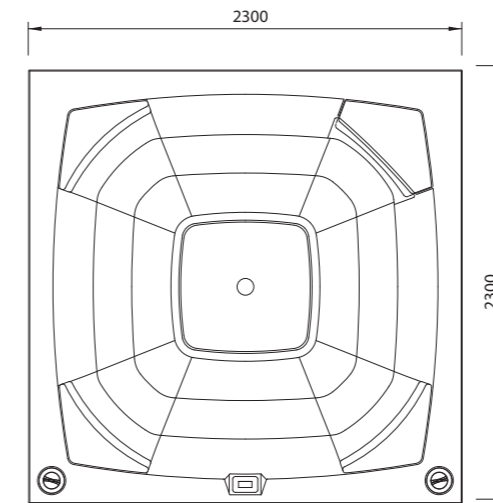

CONFERENCE *premium*

CONFERENCE PREMIUM

PAGRINDINĖ ĮRANGA

Gulima vieta / sėdima vieta	8
Išmatavimai (cm)	230 x 230 x 93
Aukštis su termo dangčiu (cm)	105

SIURBLIAI

Ozonatorius	įskaičiuotas
Siurblys Nr. 1, vieno greičio	1,9kW
Siurblys Nr. 2, dviejų greičių	1,9kW | 0,4kW

Dviejų kasečių filtravimo įrenginys	+
Chemijos komplektas vandens priežiūrai	+

Balboa liečiamas valdymo pultas	+
Išorinis korpuso LED apšvietimas, RGB	+
Išorinis korpuso LED apšvietimas, baltas	papildoma įranga
Povandeninio apšvietimo LED RGB šviestuvai	–
Taškinis LED RGB apšvietimas išdėstytas pagal vandens liniją	24
Vandens masažo purkštukai	58
Pagalvės	3

Armuotas vonios korpusas iš Liucite akrilo	+
Galvanizuoto plieno rėmas	+

Sustiprintas, perliankiamas termoizoliacinis dangtis	+
Iš natūralaus medžio arba iš kompozicinės medžiagos šoniniai uždengimai	+
Energiją taupantis poliuritaninis apšiltinimas	+
Apšiltintas PVC dugnas	+

Elektrinis pašildytuvas (kW)	1.0 - 3.0
Naudojama įtampa (V)	230/380
Galimas pajungimo būdas	3x16A | 1x32A

Vandens talpa (l)	1450
Svoris NET (kg)	400
Svoris su vandeniu (kg)	1 850
Slėgio jėga į žemės paviršių (kg/m²)	360