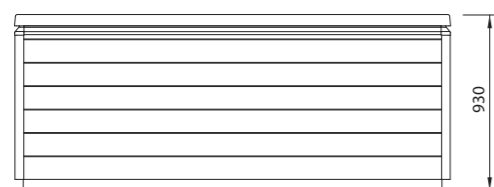

LOUNGE •4 *basic*

LOUNGE 4 BASIC

PAGRINDINĖ ĮRANGA

Gulima vieta / sėdima vieta	2 | 4
Išmatavimai (cm)	230 x 230 x 93
Aukštis su termo dangčiu (cm)	105
SIURBLIAI	
Ozonatorius	įskaičiuotas
Siurblys Nr. 1, vieno greičio	1,9kW
Siurblys Nr. 2, dviejų greičių	1,9kW | 0,4kW
Dviejų kasečių filtravimo įrenginys	+
Chemijos komplektas vandens priežiūrai	+
Balboa liečiamas valdymo pultas	+
Išorinis korpuso LED apšvietimas, RGB	-
Išorinis korpuso LED apšvietimas, baltas	-
Povandeninio apšvietimo LED RGB šviestuvai	4
Taškinis LED RGB apšvietimas išdėstytas pagal vandens liniją	-
Vandens masažo purkštukai	28
Pagalvės	4
Armuotas vonios korpusas iš Liucite akrilo	+
Galvanizuoto plieno rėmas	+
Sustiprintas, perliankiamas termoizoliacinis dangtis	+
Iš natūralaus medžio arba iš kompozicinės medžiagos šoniniai uždengimai	+
Energiją taupantis poliuritaninis apšiltinimas	+
Apšiltintas PVC dugnas	+
Elektrinis pašildytuvas (kW)	1.0 - 3.0
Naudojama įtampa (V)	230/380
Galimas pajungimo būdas	3x16A | 1x32A
Vandens talpa (l)	1350
Svoris NET (kg)	400
Svoris su vandeniu (kg)	1 750
Slėgio jėga į žemės paviršių (kg/m²)	340