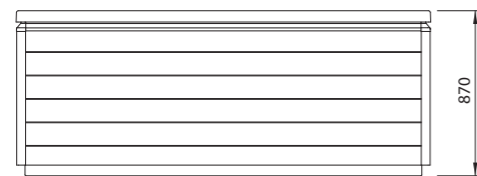

LOUNGE • 2 *basic*

LOUNGE 2 BASIC

PAGRINDINĖ ĮRANGA

Gulima vieta / sėdima vieta	2 | 2
Išmatavimai (cm)	220 x 180 x 87
Aukštis su termo dangčiu (cm)	99
SIURBLIAI	
Ozonatorius	įskaičiuotas
Siurblys Nr. 1, vieno greičio	–
Siurblys Nr. 2, dviejų greičių	1,9kW | 0,4kW
Dviejų kasečių filtravimo įrenginys	+
Chemijos komplektas vandens priežiūrai	+
Balboa liečiamas valdymo pultas	+
Išorinis korpuso LED apšvietimas, RGB	–
Išorinis korpuso LED apšvietimas, baltas	–
Povandeninio apšvietimo LED RGB šviestuvai	4
Taškinis LED RGB apšvietimas išdėstytas pagal vandens liniją	–
Vandens masažo purkštukai	20
Pagalvės	3
Armuotas vonios korpusas iš Liucite akrilo	+
Galvanizuoto plieno rėmas	+
Sustiprintas, perliankiamas termoizoliacinis dangtis	+
Iš natūralaus medžio arba iš kompozicinės medžiagos šoniniai uždengimai	+
Energiją taupantis poliuritaninis apšiltinimas	+
Apšiltintas PVC dugnas	+
Elektrinis pašildytuvas (kW)	1.0 - 3.0
Naudojama įtampa (V)	230/380
Galimas pajungimo būdas	3x16A | 1x32A
Vandens talpa (l)	800
Svoris NET (kg)	350
Svoris su vandeniu (kg)	1 150
Slėgio jėga į žemės paviršių (kg/m²)	320