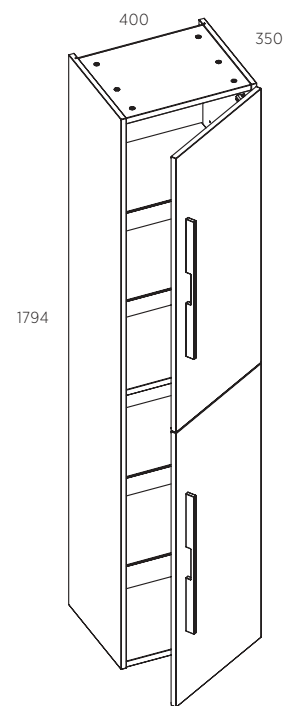

PÜSTINE KÜLJEKAPP NSS