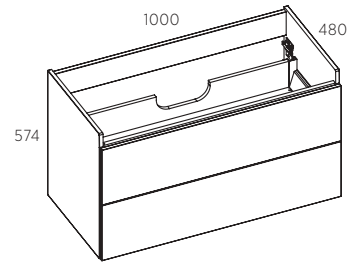

LISAVARUSTUS:

INTx/SRT Sahtli sisejaotusrest MDF-ist (80, 100, 120 cm), tumehall

* Muutuv parameeter koodis: x - mööbli laius

VIIMISTLUS (PVC-KILE)

VALAMUKAPP 80 PTO

VALAMUKAPP 100 PTO

VALAMUKAPP 120 PTO

VALAMUKAPP 80 NSS