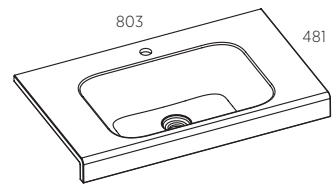

LETT-VALAMU 80