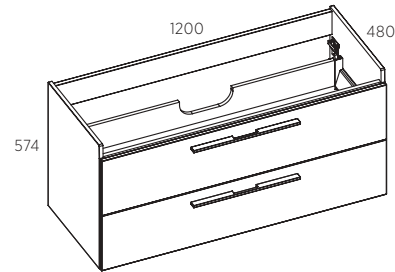

VALAMUKAPP 120 NSS