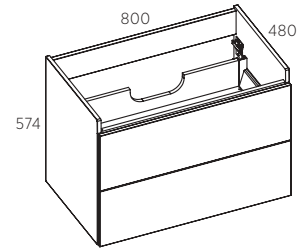

LISAVARUSTUS:

INTx/SRT Sahtli sisejaotusrest MDF-ist (80, 100, 120 cm), tumehall

* Muutuv parameeter koodis: x - mööbli laius

VIIMISTLUS (PVC-KILE)

VALAMUKAPP 80 PTO

VALAMUKAPP 100 PTO

VALAMUKAPP 120 PTO

VALAMUKAPP 80 NSS