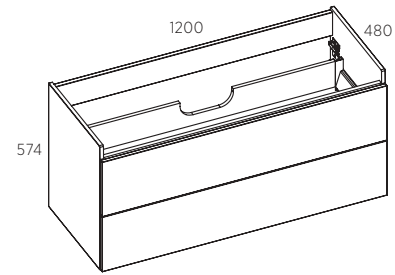

LISAVARUSTUS:

INTx/SRT Sahtli sisejaotusrest MDF-ist (80, 100, 120 cm), tumehall

* Muutuv parameeter koodis: x - mööbli laius

VIIMISTLUS (PVC-KILE)

VALAMUKAPP 80 PTO

VALAMUKAPP 100 PTO

VALAMUKAPP 120 PTO

VALAMUKAPP 80 NSS