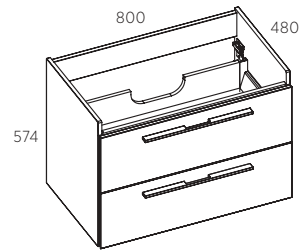

LISAVARUSTUS:

INTx/SRT Sahtli sisejaotusrest MDF-ist (80, 100, 120 cm), tumehall

* Muutuv parameeter koodis: x - mööbli laius

VIIMISTLUS (PVC-KILE)

VALAMUKAPP 80 PTO

VALAMUKAPP 100 PTO

VALAMUKAPP 120 PTO

VALAMUKAPP 80 NSS