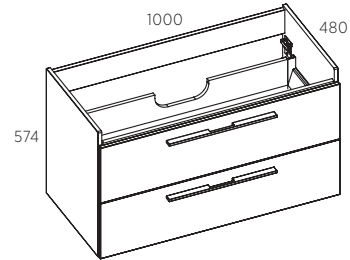

VALAMUKAPP 100 NSS