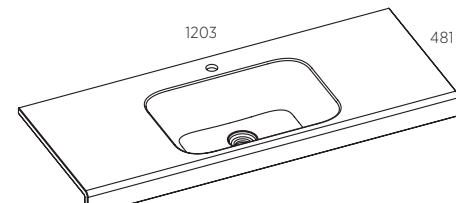

LISAVARUSTUS:

INTx/SRT Sahtli sisejaotusrest MDF-ist (80, 100, 120 cm), tumehall

* Muutuv parameeter koodis: x - mööbli laius

VIIMISTLUS (PVC-KILE)

VALAMUKAPP 80 PTO

VALAMUKAPP 100 PTO

VALAMUKAPP 120 PTO

VALAMUKAPP 80 NSS

VALAMUKAPP 100 NSS

VALAMUKAPP 120 NSS

LETT-VALAMU 80

XONYX™
SolidSurface

LETT-VALAMU 100

XONYX™
SolidSurface

LETT-VALAMU 120

XONYX™
SolidSurface