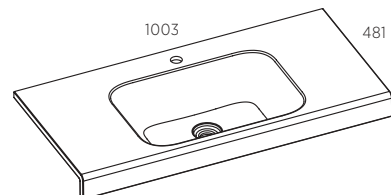

LETT-VALAMU 100