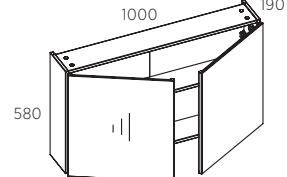

LED VALGUSTI 50
(kroomitud)