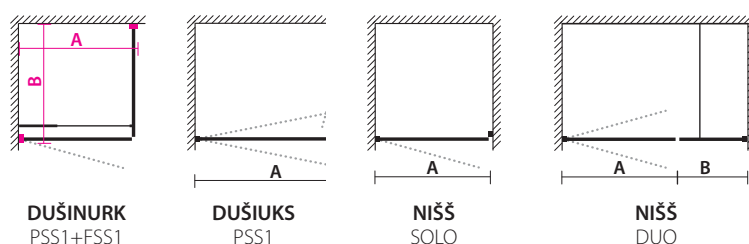

UUS!

FORM

- Dušinurk, mis koosneb dušiuksest (PSS1) ja fikseeritud seinast (FSS1).
- Fikseeritud sein kinnitub põrandale U-profiliga, seina jäikuse tagab seinaprofil ja risttugi.
- Saadaval nii standardmõõtudega, kui ka erimõõdus laiusega.
- Tooterida sisaldab erimõõdus laiusega nišjust: Form Solo ja Form Duo.

DUŠINURK KOOSNEB:

Dušiüks (PSS1): 200 cm kõrgusega, 6 mm karastatud klaas (kirkas/toonitud), alumiiniumprofiilid (anodeeritud/valge/must), käepide, ukse magnetihend, alumine veetihend, kinnitustarvikud

SOOVITAVAD FORM DUŠILAHENDUSED:

PS. MÕÖT=VÄLISGABARIIT

FORM NIŠŠ SOLO (uks)

FORM NIŠŠ DUO (uksega sein)

Kood*	Toote kirjeldus	Toote mõõt (tihendita) B (sein)	Toote mõõt A (nurk) B (nurk)	Hind FT1 (kirkas)	Hind FT2 (toonitud)
PSS1N/80/FTx/PrA	80 cm sirge pendeluks, anodeeritud profiil	78 cm	80 cm	240.-	275.-
PSS1N/80/FTx/xxx	80 cm sirge pendeluks, värv: MUST (PrM); VALGE (PrV)	78 cm	80 cm	275.-	310.-
PSS1N/90/FTx/PrA	90 cm sirge pendeluks, anodeeritud profiil	88 cm	90 cm	250.-	290.-
PSS1N/90/FTx/xxx	90 cm sirge pendeluks, värv: MUST (PrM); VALGE (PrV)	88 cm	90 cm	285.-	325.-
PSS1N/X/FTx/PrA	ERIMÕÖT (70-95 cm) pendeluks, anod. profiil	-	X cm	335.-	380.-
PSS1N/X/FTx/xxx	ERIMÕÖT (70-95 cm), värv: MUST (PrM); VALGE (PrV)	-	X cm	370.-	415.-
FSS1N/80/FTx/PrA	80 cm fikseeritud sein, anodeeritud profiil	77 cm	80 cm	255.-	290.-
FSS1N/80/FTx/xxx	80 cm fikseeritud sein, värv: MUST (PrM); VALGE (PrV)	77 cm	80 cm	290.-	325.-
FSS1N/90/FTx/PrA	90 cm fikseeritud sein, anodeeritud profiil	87 cm	90 cm	265.-	305.-
FSS1N/90/FTx/xxx	90 cm fikseeritud sein, värv: MUST (PrM); VALGE (PrV)	87 cm	90 cm	300.-	340.-
FSS1N/X/FTx/PrA	ERIMÕÖT (40-69 cm) fikseeritud sein, anod. profiil**	X cm	X cm	340.-	375.-
FSS1N/X/FTx/xxx	ERIMÕÖT (40-69 cm), värv: MUST (PrM); VALGE (PrV)	X cm	X cm	375.-	410.-
FSS1N/X/FTx/PrA	ERIMÕÖT (70-95 cm) fikseeritud sein, anod. profiil**	X cm	X cm	350.-	395.-
FSS1N/X/FTx/xxx	ERIMÕÖT (70-95 cm), värv: MUST (PrM); VALGE (PrV)	X cm	X cm	385.-	430.-