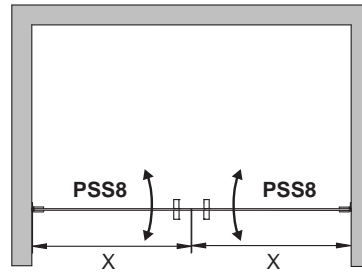

CONCEPT 11

Kirj.	Kood	Mõõdud	PrG kroom	PrM must
PSS	PSS8/MT/-/90/FT1/H2/ PrG või PrM	90cm	505.-	620.-
PSS	PSS8/MT/-/x/FT1/H2/ PrG või PrM	60<x<90cm	560.-	680.-

Standardne kõrgus: 200cm

Lisad:

Toonitud klaasid (T2)	+ 25 eur/m²
Matelux siidmatistatud klaasid (T3)	+ 35 eur/m²
Ekspansiivsed Crystal Vision klaasid (T4)	+ 120 eur/m²
Alumiiniumist veepiirdeprofiil dušiuksesse alla, kõrgus 10 mm (LL100)	+ 25 eur/m

Nišilahenduse hind (180cm, T1/PrG): 1010.-