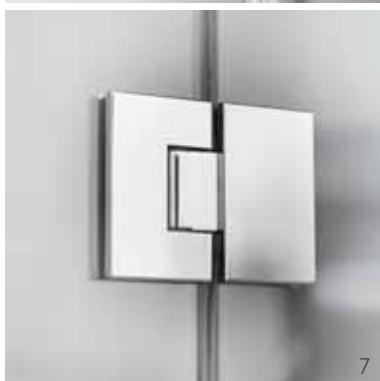

CONCEPT SEERIA

VIIMISTLUS OPTSIOONID

5

6

7

8

9

10

KLAASI TÜÜP:

- **1 Toonitud hall (FT2)**
  8 mm karastatud turvaklaas
- **2 Kirgas (FT1)**
  8 mm karastatud turvaklaas
- **3 Matelux (FT3)**
  8 mm siid-matt viimistlusega karastatud turvaklaas (ühepoolse viimistlusega)
- **4 Crystal Vision (FT4)**
  8 mm karastatud eksklusiivne karastatud turvaklaas

PROFIILI TÜÜP:

- **5 Klaas/sein ukse eksklusiivhing (PrM)**
- **6** Musta viimistlusega messingist premium hing (H2). Sulgemisnurga reguleerimise võimalusega.
- **7 Klaas/klaas ukse eksklusiivhing**
  Kroomitud viimistlusega messingist sulgemisnurga reguleerimisega premium hing (H2)
- **8 Klaas/sein ukse eksklusiivhing**
  Kroom viimistlusega messingist premium hing (H2). Sulgemisnurga reguleerimise võimalusega.
- **9 Eksklusiivkäepide**
  Musta viimistlusega roostevabast terasest, kahepoolne dušikäepide.
- **10 Seinä U-profil (PrG, PrM)**
  Läikiv või must toppetihenditega alumiinium seinaprofil