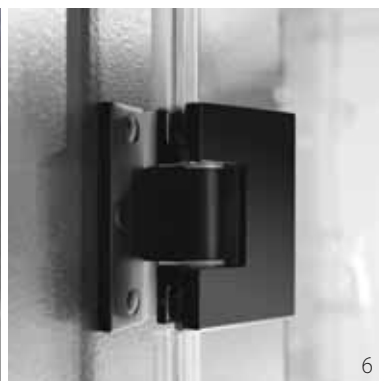

CONCEPT SEERIA

VIIMISTLUS OPTSIOONID

5

6

7

8

9

10

KLAASI TÜÜP:

- **1 Toonitud hall (FT2)**
  8 mm karastatud turvaklaas
- **2 Kirgas (FT1)**
  8 mm karastatud turvaklaas
- **3 Matelux (FT3)**
  8 mm siid-matt viimistlusega karastatud turvaklaas (ühepoolse viimistlusega)
- **4 Crystal Vision (FT4)**
  8 mm karastatud eksklusiivne karastatud turvaklaas

PROFIILI TÜÜP:

- **5 Klaas/sein ukse eksklusiivhing (PrM)**
- **6** Musta viimistlusega messingist premium hing (H2). Sulgemisnurga reguleerimise võimalusega.
- **7 Klaas/klaas ukse eksklusiivhing**
  Kroomitud viimistlusega messingist sulgemisnurga reguleerimisega premium hing (H2)
- **8 Klaas/sein ukse eksklusiivhing**
  Kroom viimistlusega messingist premium hing (H2). Sulgemisnurga reguleerimise võimalusega.
- **9 Eksklusiivkäepide**
  Musta viimistlusega roostevabast terasest, kahepoolne dušikäepide.
- **10 Seinä U-profil (PrG, PrM)**
  Läikiv või must toppetihenditega alumiinium seinaprofil