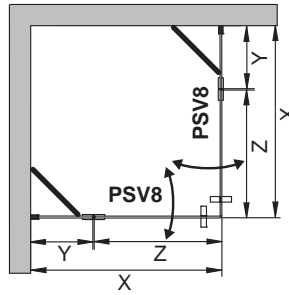

Kirj.	Kood	Mõõdud	PrG kroom	PrM must
PSV	PSV8/MT/KT/90/FT1/H2/PrG või PrM	90cm Y=30, Z=60cm	685.-	865.-
PSV	PSV8/MT/KT/x/FT1/H2/PrG või PrM	25<Y<50 55<Z<75	755.-	955.-

Standartne kõrgus: 200cm

* X=Y+Z

Klaaside seinakinnitused: läikivad profiilid (PrG) või mustad profiilid (PrM)

Komplektis kaldtugi (KT)

Lisad:

Toonitud klaasid (T2)	+ 25 eur/m²
Matelux siidmatistatud klaasid (T3)	+ 35 eur/m²
Ekspansiivsed Crystal Vision klaasid (T4)	+ 120 eur/m²
Alumiiniumist veepiirdeprofiil dušikse alla, kõrgus 10 mm (LL100)	+ 25 eur/m
Veepiirdeliistu nurgaliides (LLCORNER)	+ 10 eur