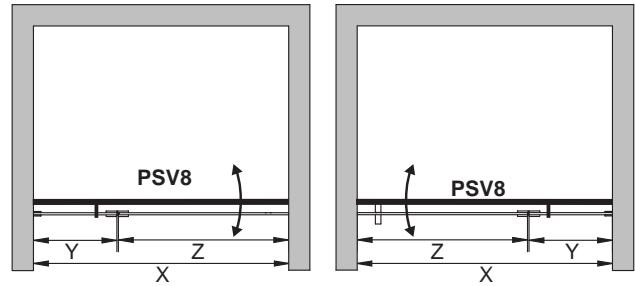

Kirj.	Kood	Mõõdud	PrG kroom	PrM must
PSV	PSV8/PT/KT/90/FT1/H2/PrG või PrM	90cm Y=30cm, Z=60cm	770.-	965.-
PSV	PSV8/PT/KT/x/FT1/H2/PrG või PrM	25<Y<50 55<Z<75	850.-	1065.-

Standartne kõrgus: 200cm

*X=Y+Z

Klaaside seinakinnitused: läikivad profiilid (PrG) või mustad profiilid (PrM)
Komplektis niši pikkus kuni 90 cm (VT8L90N)

Lisad:

Asendades pikitoe VT8L90N pikitoega 120cm (VT8L120N) + 20eur(PrG) + 30eur(PrM)

Asendades pikitoe VT8L90N pikitoega 160cm (VT8L160N) + 40eur(PrG) + 50eur(PrM)

Toonitud klaasid (T2)

+ 25 eur/m²

Matelux siidmatistatud klaasid (T3)

+ 35 eur/m²

Ekspluatsioonid Crystal Vision klaasid (T4)

+ 120 eur/m²