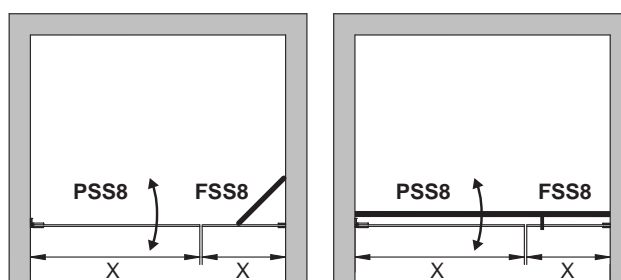

Kirj.	Kood	Mõõdud	PrG	kroom	PrM	must
PSS	PSS8/MT/-/60/FT1/H2/PrG või PrM	60cm	505.-	620.-		
FSS	FSS8/MT/KT/30/FT1/PrG või PrM	30cm	255.-	275.-		
PSS	PSS8/MT/-/x/FT1/H2/PrG või PrM	60<X<90cm	560.-	680.-		
FSS	FSS8/MT/KT/x/FT1/PrG või PrM	25<X<90cm	280.-	300.-		

Standartne kõrgus: 200cm

Klaaside seinakinnitused: läikivad profiilid (PrG) või mustad profiilid (PrM)

Komplektis kaldtugi (KT)

Lisad:

Kaldtoe (KT) asendamine pikitoega 90cm (VT8L90N)	+ 40eur(PrG) +50eur(PrM)
Kaldtoe (KT) asendamine pikitoega 120cm (VT8L120N)	+ 60eur(PrG) +70eur(PrM)
Kaldtoe (KT) asendamine pikitoega 160cm (VT8L160N)	+ 80eur(PrG) +90eur(PrM)
Toonitud klaasid (T2)	+ 25 eur/m²
Matelux siidmatistatud klaasid (T3)	+ 35 eur/m²
Ekslusiivsed Crystal Vision klaasid (T4)	+ 120 eur/m²