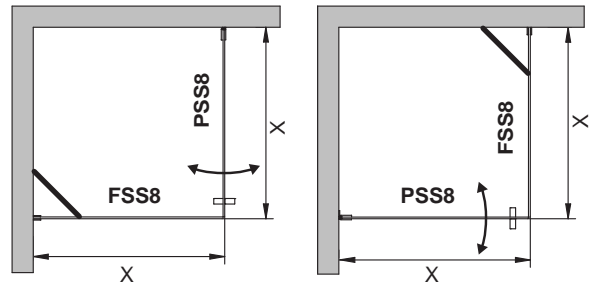

CONCEPT 1

Dušinurga hind (90x90cm, T1/PrG): 760.-

Kirjeldus	Kood	Mõõdud	PrG kroom	PrM must
FSS	FSS8/MT/KT/90/FT1/PrG või PrM	90cm	255.-	275.-
PSS	PSS8/MT/-/90/FT1/H2/PrG või PrM	90cm	505.-	620.-
FSS	FSS8/MT/KT/x/FT1/PrG või PrM	25<X<90cm	280.-	300.-
PSS	PSS8/MT/-/x/FT1/H2/PrG või PrM	60<X<90cm	560.-	680.-

CONCEPT 2

Dušinurga hind (90x90cm, T1/PrG): 980.-

Kirj.	Kood	Mõõdud	PrG kroom	PrM must
FSS	FSS8/MT/90/FT1/PrG või PrM	90cm	210.-	235.-
PSV	PSV8/MT/VT8L90/90/FT1/H2/PrG või PrM	90cm Y=30cm, Z=60cm	770.-	965.-
FSS	FSS8/MT/VT8L160/x/FT1/PrG või PrM	60<X<90cm	235.-	260.-
PSV	PSV8/MT/KT/x/FT1/H2/PrG või PrM	25<Y<50 55<Z<75	850.-	1065.-