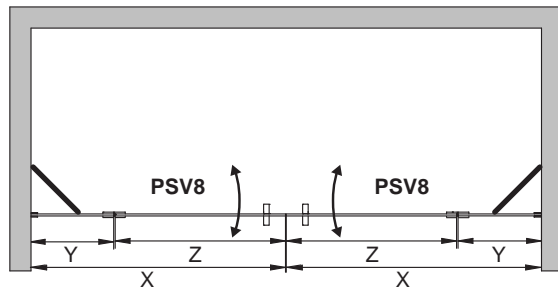

CONCEPT 10

Nišilahenduse hind (180cm, T1/PrG): 1370.-

Kirj.	Kood	Mõõdud	PrG kroom	PrM must
PSV	PSV8/MT/KT/90/FT1/H2/PrG või PrM	90cm Y=30cm, Z=60cm	685.-	865.-
PSV	PSV8/MT/KT/x/FT1/H2/PrG või PrM	25<Y<50 55<Z<75	755.-	955.-