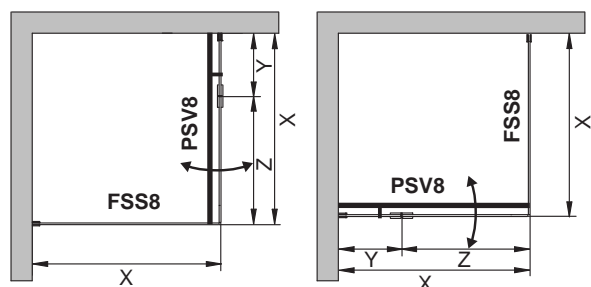

Standartne kõrgus: 200cm

Klaaside seinakinnitused: läikivad profiilid (PrG) või mustad profiilid (PrM)

Komplektis kaldtugi (KT)

Lisad:

Asendades kaldtoe (KT) ristoeaga 90cm (RT8L90)	+ 40eur(PrG) + 50eur(PrM)
Asendades kaldtoe (KT) ristoeaga 120cm (RT8L120)	+ 60eur(PrG) + 70eur(PrM)
Toonitud klaasid (T2)	+ 25 eur/m ²
Matelux siidmatistatud klaasid (T3)	+ 35 eur/m ²
Eksklusiivsed Crystal Vision klaasid (T4)	+ 120 eur/m ²
Alum. veepiirdeprofiil dušiukse alla, h=10 mm (LL100)	+ 25 eur/m

CONCEPT 2

Dušinurga hind (90x90cm, T1/PrG): 980.-

Kirj.	Kood	Mõõdud	PrG kroom	PrM must
FSS	FSS8/MT/90/FT1/PrG või PrM	90cm	210.-	235.-
PSV	PSV8/MT/VT8L90/90/FT1/H2/PrG või PrM	90cm Y=30cm, Z=60cm	770.-	965.-
FSS	FSS8/MT/VT8L160/x/FT1/PrG või PrM	60<X<90cm	235.-	260.-
PSV	PSV8/MT/KT/x/FT1/H2/PrG või PrM	25<Y<50 55<Z<75	850.-	1065.-