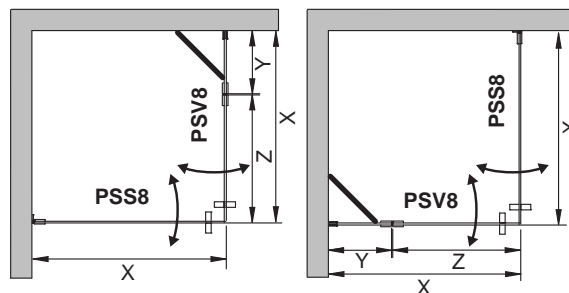

Kirj.	Kood	Mõõdud	PrG	kroom	PrM	must
PSS	PSS8/MT/-/90/FT1/H2/PrG või PrM	90cm	505.-	620.-		
PSV	PSV8/MT/KT/90/FT1/H2/PrG või PrM	90cm Y=30cm, Z=60cm	685.-	865.-		
PSS	PSS8/MT/-/x/FT1/H2/PrG või PrM	60<X<90cm	560.-	680.-		
PSV	PSV8/MT/KT/x/FT1/H2/PrG või PrM	25<Y<50 55<Z<75	755.-	955.-		

Standartne kõrgus: 200cm * X=Y+Z

Klaaside seinakinnitused: läikivad profiilid (PrG) või mustad profiilid (PrM)

Komplektis kaldtugi (KT)

Lisad:

Toonitud klaasid (T2)	+ 25 eur/m²
Matelux siidmatistatud klaasid (T3)	+ 35 eur/m²
Ekslusiivsed Crystal Vision klaasid (T4)	+ 120 eur/m²
Alumiiniumist veepiirdeprofiil dušiuksesse alla, kõrgus 10 mm (LL100)	+ 25 eur/m
Veepiirdeliistu nurgaliides (LLCORNER)	+ 10 eur