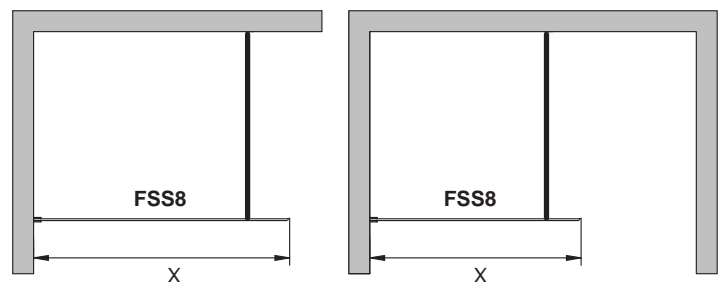

CONCEPT 12

Kirj.	Kood	Mõõdud	PrG kroom	PrM must
FSS	FSS8/-/RT8L120/120/FT1/PrG või PrM	120cm	380.-	405.-
FSS	FSS8/-/RT8L120/x/FT1/PrG või PrM	91cm<x<120cm	420.-	445.-
FSS	FSS8/-/RT8L120/160/FT1/PrG või PrM	160cm	420.-*	450.-
FSS	FSS8/-/RT8L120/x/FT1/PrG või PrM	121cm<x<160cm	460.-*	490.-

* Sisaldab eripakendust ja transpordi erialust

Üldkõrgus: 200cm

Komplektis kuni 90 cm pikkusega risttugi (RT8L90)

Klaaside seinakinnituseks saab valida läikivad profiilid (PrG) või mustad (PrM)

Lisad:

Asendades RT8L90 risttõe pikkusega 120cm (RT8L120)	+ 20 eur PrG + 30 eur PrM
Asendades RT8L90 risttõe pikkusega 160cm (RT8L160)	+ 40 eur PrG + 50 eur PrM
Toonitud klaasid (T2)	+ 25 eur/m²
Matelux siidmatistatud klaasid (T3)	+ 35 eur/m²
Ekspansiivsed Crystal Vision klaasid (T4)	+ 120 eur/m²
Alumiiniumist veepiirdeprofiil, kõrgus 10 mm (LL100)	+ 25 eur/m

Dušiseina hind: (120cm, T1/PrG): 380.-