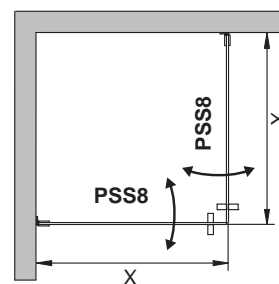

Standartne kõrgus: 200cm

* X=Y+Z

Klaaside seinakinnitused: läikivad profiilid (PrG) või mustad profiilid (PrM)

Komplektis kaldtugi (KT)

Lisad:

Toonitud klaasid (T2)	+ 25 eur/m ²
Matelux siidmatistatud klaasid (T3)	+ 35 eur/m ²
Ekspansiivsed Crystal Vision klaasid (T4)	+ 120 eur/m ²
Alumiiniumist veepiirdeprofiil dušikse alla, kõrgus 10 mm (LL100)	+ 25 eur/m
Veepiirdeliistu nurgaliides (LLCORNER)	+ 10 eur

CONCEPT 4

Dušinurga hind (90x90cm, T1/PrG): 1010.-

Kirj.	Kood	Mõõdud	PrG kroom	PrM must
PSS	PSS8/MT/-/90/FT1/H2/PrG või PrM	90cm	505.-	620.-
PSS	PSS8/MT/-/x/FT1/H2/PrG või PrM	60<x<90cm	560.-	680.-

Standartne kõrgus: 200cm