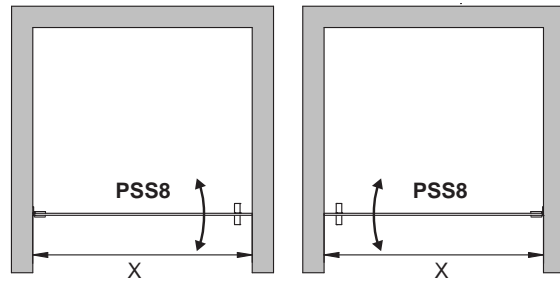

CONCEPT 7

Kirj.	Kood	Mõõdud	PrG kroom	PrM must
PSS	PSS8/PT/-/90/FT1/H2/PrG või PrM	90cm	505.-	620.-
PSS	PSS8/PT/-/x/FT1/H2/PrG või PrM	60<x<90cm	560.-	680.-

Standartne kõrgus: 200cm

Lisad:

Toonitud klaasid (T2)	+ 25 eur/m²
Matelux siidmatistatud klaasid (T3)	+ 35 eur/m²
Ekspluusivsed Crystal Vision klaasid (T4)	+ 120 eur/m²
Alumiiniumist veepiirdeprofiil dušiuksse alla, kõrgus 10 mm (LL100)	+ 25 eur/m

Dušiuksse hind (90cm, T1/PrG): 505.-