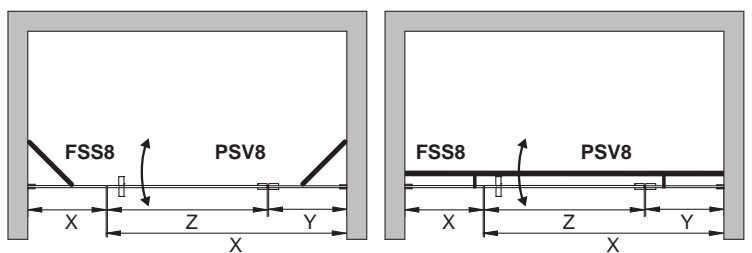

CONCEPT 7

Kirj.	Kood	Mõõdud	PrG kroom	PrM must
PSS	PSS8/PT/-/90/FT1/H2/PrG või PrM	90cm	505.-	620.-
PSS	PSS8/PT/-/x/FT1/H2/PrG või PrM	60<x<90cm	560.-	680.-

Standartne kõrgus: 200cm

Lisad:

Toonitud klaasid (T2)	+ 25 eur/m ²
Matelux siidmatistatud klaasid (T3)	+ 35 eur/m ²
Ekspluusivsed Crystal Vision klaasid (T4)	+ 120 eur/m ²
Alumiiniumist veepiirdeprofiil dušiuksse alla, kõrgus 10 mm (LL100)	+ 25 eur/m

Dušiuksse hind (90cm, T1/PrG): 505.-

CONCEPT 8

Kirj.	Kood	Mõõdud	PrG kroom	PrM must
FSS	FSS8/MT/KT/30/FT1/PrG või PrM	30cm	255.-	275.-
PSV	PSV8/MT/KT/90/FT1/H2/PrG või PrM	90cm Y=30cm, Z=60cm	685.-	865.-
FSS	FSS8/MT/KT/x/FT1/PrG või PrM	25<X<90cm	280.-	300.-
PSV	PSV8/MT/KT/x/FT1/H2/PrG või PrM	25<Z<50 55<Y<75	755.-	955.-