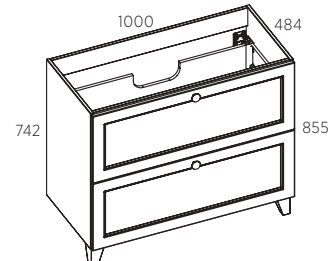

Peegli valgusti

M1004/1240709BP LED valgusti NITE, 50 cm, kroomitud

VALAMUKAPP 80

VALAMUKAPP 100

PÜSTINE KÜLJEKAPP

LED-VALGUSTUS (kroomitud)

VALAMUKAPP+LETTVALAMU 80

XONYX™
SolidSurface