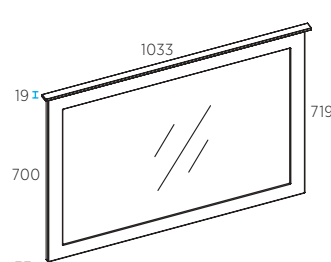

VALAMUKAPP+LETTVALAMU 100

XONYX™
SolidSurface

MDF-RAAMIGA PEEGEL 80

MDF-RAAMIGA PEEGEL 100

VIIMISTLUS

STANDARDVÄRVID

Valge (CH) RAL 9016

Hele hall (LG) S 3000-N