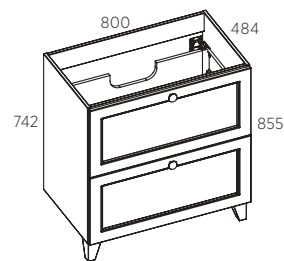

VALAMUKAPP 80