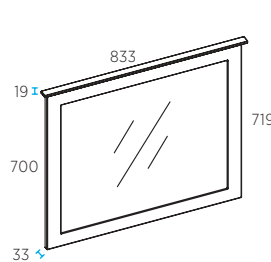

MDF-RAAMIGA PEEGEL 80