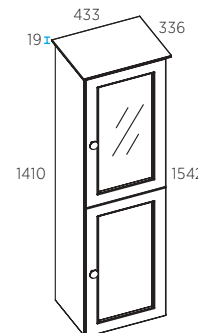

Peegli valgusti

M1004/1240709BP LED valgusti NITE, 50 cm, kroomitud

VALAMUKAPP 80

VALAMUKAPP 100

PÜSTINE KÜLJEKAPP

LED-VALGUSTUS (kroomitud)

VALAMUKAPP+LETTVALAMU 80

XONYX™
SolidSurface