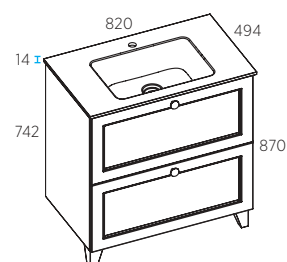

Peegli valgusti

M1004/1240709BP LED valgusti NITE, 50 cm, kroomitud

VALAMUKAPP 80

VALAMUKAPP 100

PÜSTINE KÜLJEKAPP

LED-VALGUSTUS (kroomitud)

VALAMUKAPP+LETTVALAMU 80

XONYX™
SolidSurface