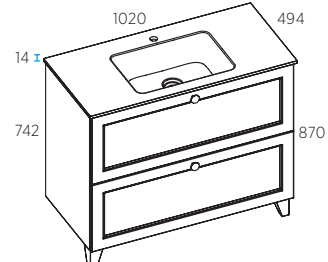

VALAMUKAPP+LETTVALAMU 100

XONYX™
SolidSurface