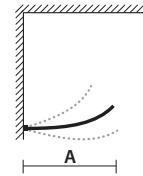

PAIGUTUS

DUŠIUKS
PSK3

HINNAD JA TEHNILINE INFO:

PS. MÕÕT=VÄLISGABARIIT

Kood*	Toote kirjeldus	Mõõt A (uks)	Hind FT1 (kirkas)	Hind FT2 (toonitud)
PSK3/63/FTx/PrA	63 cm kumer pendeluks AXIS, anodeeritud profiil	63 cm	235.-	245.-
PSK3/63/FTx/PrG	63 cm kumer pendeluks AXIS, läikiv profiil	63 cm	270.-	280.-
PSK3/63/FTx/xxx	63 cm kumer pendeluks AXIS, värv: MUST (PrM); VALGE (PrV)	63 cm	270.-	280.-
PSK3/73/FTx/PrA	73 cm kumer pendeluks AXIS, anodeeritud profiil	73 cm	245.-	260.-
PSK3/73/FTx/PrG	73 cm kumer pendeluks AXIS, läikiv profiil	73 cm	285.-	300.-
PSK3/73/FTx/xxx	73 cm kumer pendeluks AXIS, värv: MUST (PrM); VALGE (PrV)	73 cm	285.-	300.-

* Muutuv parameeter koodis: FTx - klaasi tüüp